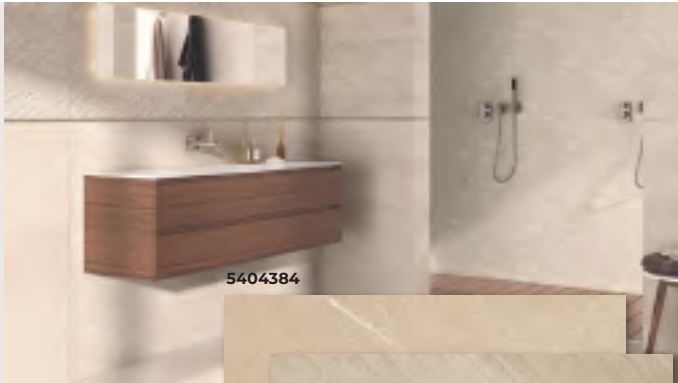

MAMPARAS Y DUCHAS

PLATOS DE DUCHA

WC

PAVIMENTO Y REVESTIMIENTO

5404384

21,90 €/m²

(23,65 €/caja)

KHAN 30 X 90 CM