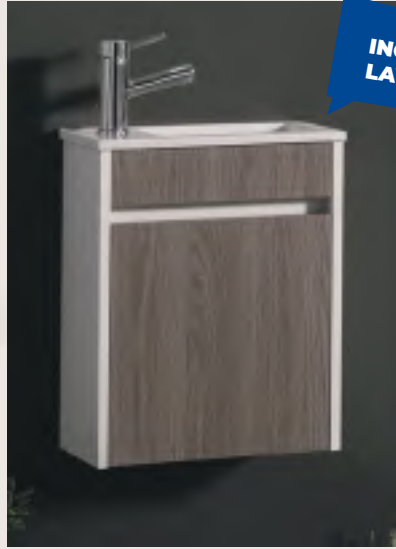

MUEBLES

BigMat
LA TIENDA PROFESIONAL DE LA CONSTRUCCIÓN

MUEBLES

105 €

MUEBLE SUSPENDIDO FIT G2 50 CM

Mueble. **5397322**

De 2 cajones con cierre amortiguado. Fabricado en SuperPan® de 16 mm. Acabado Hércules. 49 x 54 x 39 cm.

Lavabo encimera cerámico Tuy. 50 x 40 cm.

5397325..... **39 €**

Mueble y lavabo. **5397322 / 5397325**..... **144 €**

99,95 €

MUEBLE SUSPENDIDO MINI

De 1 puerta fabricada en SuperPan® de 16 mm. 40 x 50 x 22 cm. Acabado madera y blanco o blanco.

5383806 / 5383805

LAVABOS

ESPEJOS

109 €

MUEBLE SUSPENDIDO LEYRE 80 CM

Mueble. **5382341**

De 2 puertas y 2 cajones con cierre amortiguado. Fabricado en SuperPan® de 16 mm. Acabado blanco. 79 x 45 x 55 cm.

Lavabo encimera cerámico Lima. 80 x 46 cm.