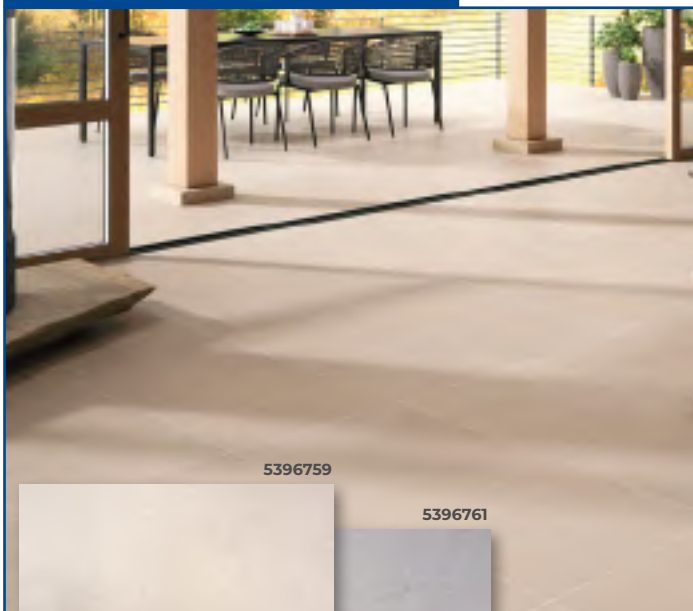

PAVIMENTO Y REVESTIMIENTO EXTERIOR

LA MEJOR OPCIÓN...

5396759

5396761

21,95 €/m² (31,34 €/caja)

PAVIMENTO ERAWAN ALMOND INOUT 60 X 120 CM

Porcelánico mate interior/ exterior inspirado en una piedra arenisca, matices suaves y estilo versátil. Venta por cajas de 1,428 m².
Beige. **5396759**. Grey. **5396761**.