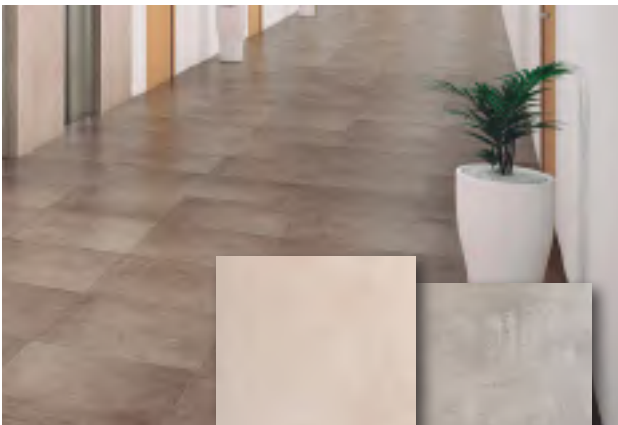

5393616

5393621

17,95 €/m²

(25,85 €/caja)

PAVIMENTO COMPAKT 60 X 60 CM

Porcelánico mate, imitación cemento con aspecto de un ligero rayado hace el espacio atractivo y elegante. Venta por cajas de 1,44 m². Beige. **5393616**. Marengo. **5393621**.