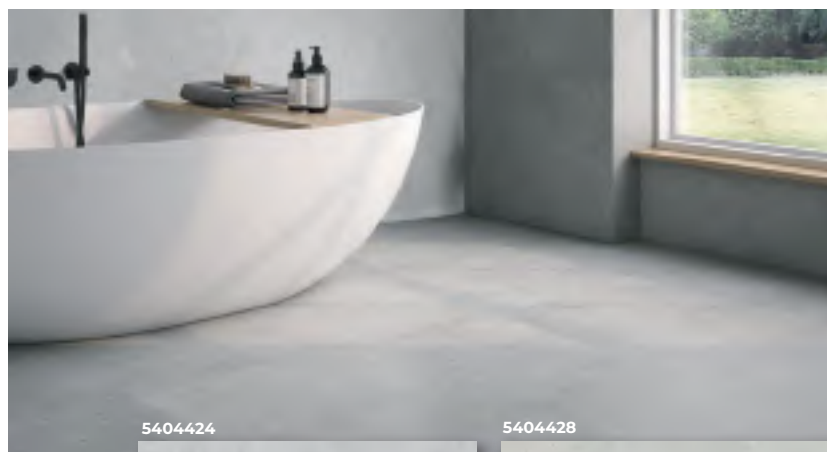

5404424

5404428

27,35 €/m²

(39,38 €/caja)

PAVIMENTO BRIGHTON LIGHT 60 X 120 CM

Porcelánico mate, rectificado que imita cemento y se adapta a cualquier estilo de decoración. Venta por cajas de 1,44 m².

Mud. **5404421**. Grey. **5404424**. Pearl. **5404426**. Light. **5404428**.