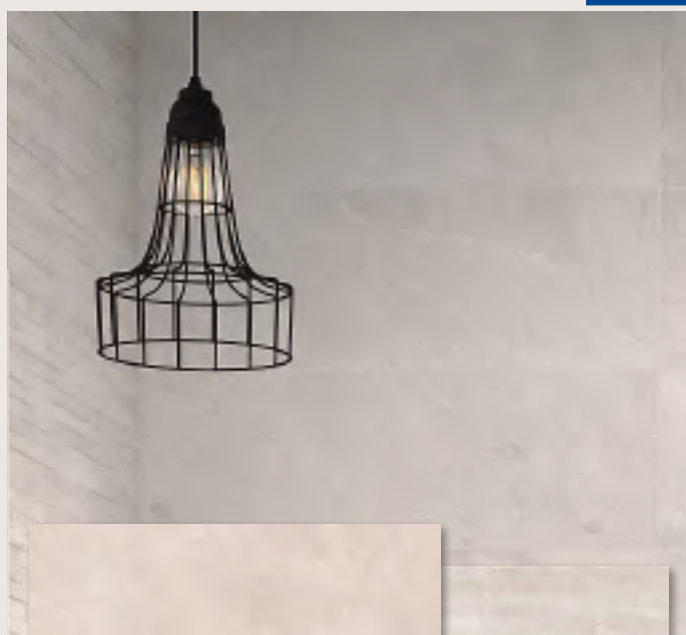

5404386

21,90 €/m²

(23,65 €/caja)

TERRANOVA BLANCO 30 X 90 CM

Revestimiento. **5404386**

Pasta blanca mate rectificado de alta destonificación.

Imitación pizarra. 30 x 90 cm. Venta por cajas de 1,08 m².

Decorado tipo mural con mosaico natural.

5404387 ..... **22,90 €/m²** (24,73 €/caja)

5404387