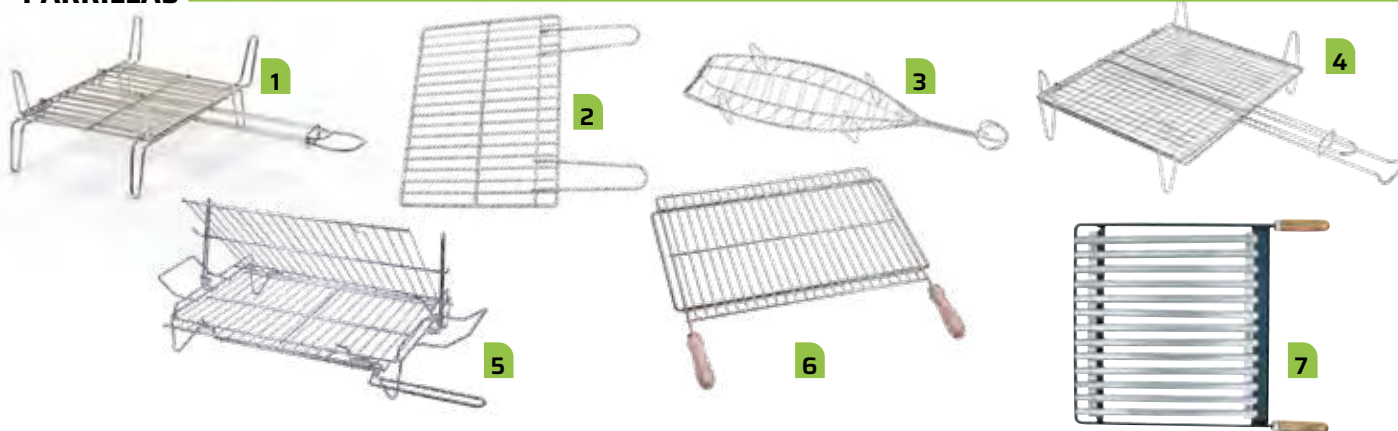

ALFOMBRA PROTECTORA PARA BARBACOA BARBECUE

0,75 x 1,2 m. Ignífuga. Protege los suelos. Antideslizante y adaptable a cualquier espacio. Muy fácil de limpiar con agua y jabón. Fabricada en España. Ref. 32.709

€26,95

PARRILLAS

PARRILLAS

1	Alambre doble garcima	Estañada	30 x 35, 25 x 30, 35 x 40, 40 x 45 o 45 x 50 cm	Ref. 32.1014 - 32.1019	Desde € 9,00
2	Parrilla zincada	-	60 x 41 cm.	Ref. 32.1150	€ 17,95
3	Besuguera inox	Con patas.	54 x 13,5 x 8 cm	Ref. 32.1594	€ 23,95
4	Pescado zincada	Con patas 90 mm	35 x 40, 40 x 45 o 45 x 50 cm	Ref. 32.1591-32.1593	Desde € 25,50
5	Doble giratoria		56 x 40 o 72 x 50 cm	Ref. 32.983 - 32.984	Desde € 39,00
6	Barbacoa extensible	Acero zincado. Mangos madera y varillas reforzadas	50 x 40 cm / 60 x 40 cm / 70 x 40 cm	Ref. 32.1595 - 32.1597	Desde € 41,95
7	Parrilla barbacoa el zorro	De acero inox., con bandeja escurrigrasas	60 x 41 cm	Ref. 32.1149	€ 49,90