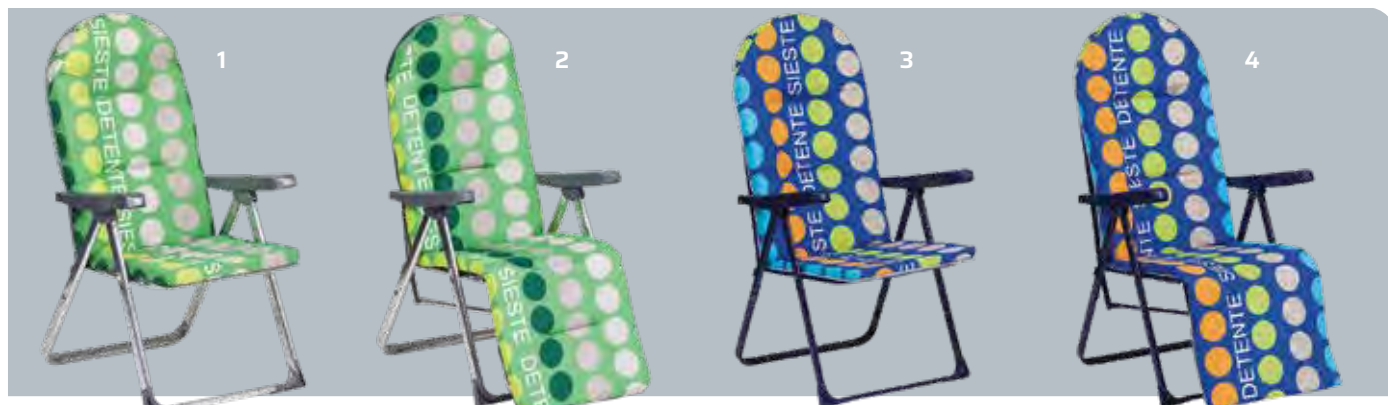

TUMBONA RELAX CERDEÑA

5 posiciones. Acero y textileno 182 x 54 x 82,5/33,5 cm. Colores gris o beige.

Ref. 32.431 - 32.432 **€42,95**

MULTIPOSICIONES ALCO

1	Silla	Tubo oval aluminio. Reposabrazos	Ref. 32.1259	€ 79,95
2	Tumbona	Tubo oval aluminio. Reposabrazos	Ref. 32.1260	€ 94,95
3	Silla	Tubo oval acero. Reposabrazos liso. Acolchado 3 cm	Ref. 32.1261	€ 49,95
4	Tumbona	Tubo oval acero. Reposabrazos liso. Acolchado 3 cm	Ref. 32.1262	€ 59,95