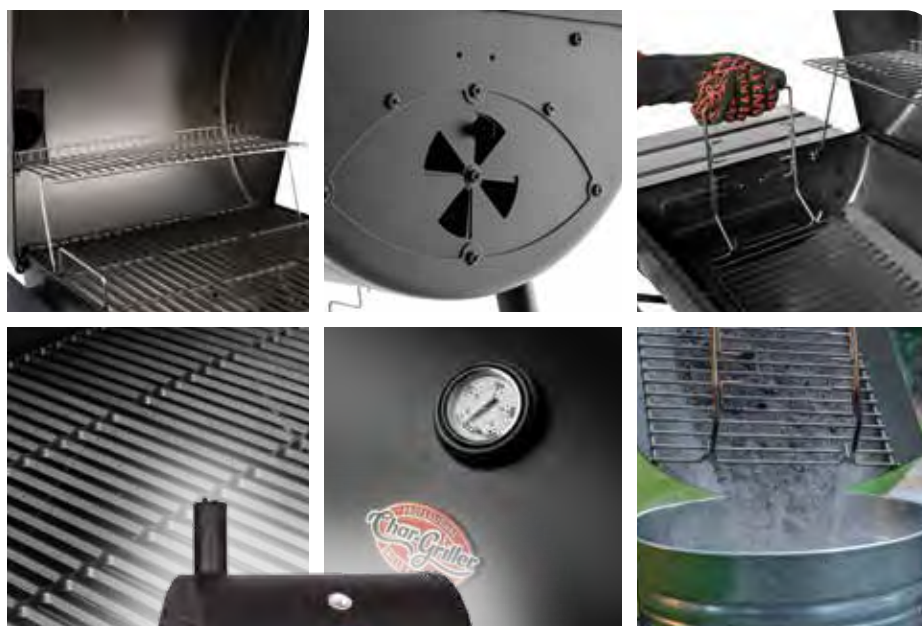

€ 139,00

BARBACOA CARBÓN Y LEÑA MENORCA

ladrillos refractarios, parrilla asadora cromada regulable en 3 alturas, frontal extraíble para la limpieza, bandeja lateral con 2 colgadores, bandeja inferior y ruedas para el transporte. 103 x 56 x 99 cm.
Ref. 32.1252

€ 149,00

BARBACOAS CARBÓN

BARBACOA CARBÓN MIRANDA

parrillas asadoras cromadas, bandeja recoge cenizas, bandeja lateral, cajón cenicero, bandeja inferior y ruedas de goma 2 fijas y 2 con giro y freno.

Ref. 32.1254

€ **179,00**

BARBACOA DE CARBÓN Y LEÑA CHARGRILLER

Carro de acero tubular. Parrilla ajustable 3 alturas (51 x 50 cm.), 0,28 m² antiadherente. Fácil limpieza. Rejilla para mantener la comida caliente. Chimenea. Termómetro. Dos estanterías de madera. Base con estantería metálica. 88,9 x 73,7 x 127 cm.