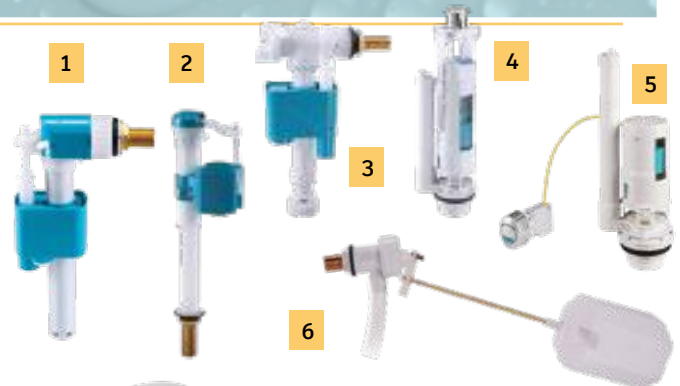

ROCIADOR DUCHA REDONDO
Cromado. 20 cm.
Ref. 34.56

€ **22.95**

GRIFO FLOTADOR Tornillo latón. 3/8". Fácil montaje. Membrana antical estabilizadora de presión.

- 1 - Lateral** Conexión inferior. Silencioso, rápido y compacto. Ref. 34.117 € **8,90**
- 2 - Inferior** Conexión inferior. Silencioso, rápido y compacto. Ref. 34.116 € **9,90**
- 3 - 2 en 1** Conexión inferior. Silencioso, rápido y compacto. Ref. 34.118 € **11,90**
- 4 - Descargador cisterna dual** Volumen regulable. Ref. 34.120 € **14,90**
- 5 - Descargador cist. dual con cable** Volumen regulable. Ref. 34.121 € **19,90**
- 6 - Lateral con boya** Ref. 34.119 € **10,90**