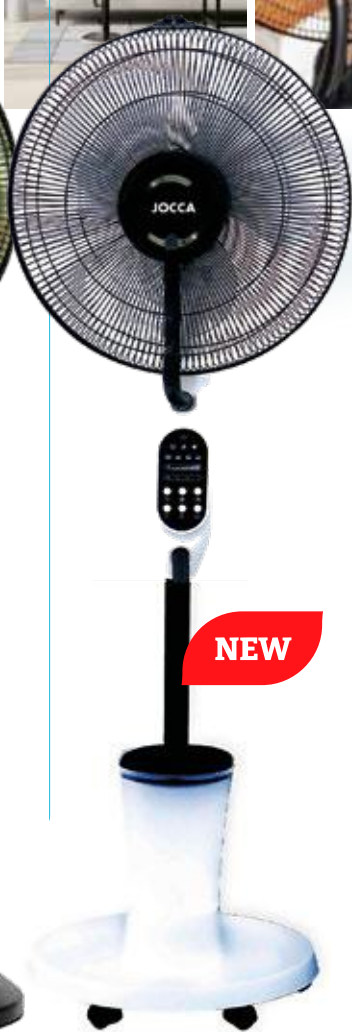

VENTILADORES DE PIE

NEBULIZADORES

CLIMATIZACIÓN

NEW

NEW

RECOMENDABLE PARA HOSTELERÍA

VENTILADOR CON NEBULIZADOR JOCCA

75 W. Tecnología ultrasónica de vapor frío que refresca el ambiente con micropartículas de agua. Capacidad del tanque: 3,2 l. 3 velocidades. Temporizador hasta 60 min. Volumen nebulización 180ml/h. Oscilación 60°. Cabezal reclinable 15°. Dimensiones: 40 x 40 x 127 cm.

Ref. 34.555 € **89,99**

VENTILADOR NEBULIZADOR, CON MANDO Y RUEDAS JOCCA

3 velocidades. 3 modos de brisa. Temporizador. Reclinable. 75 W de potencia. Medidas: 40 x 40 x 125 cm. Regulación del volumen de niebla. Depósito de 2,8 l.

Ref. 34.554 € **129,00**

VENTILADOR NEBULIZADOR NEVADA PLUS

60 W. Motor DC ultra silencioso. Mando a distancia incluido. 8 aspas para un caudal de aire mayor. Diámetro de 40 cm. 9 velocidades. 3 modos: normal, natural y noche. Volumen de niebla ajustable en 3 niveles. Función oscilación izquierda/derecha. Inclinación del cabezal arriba/abajo. Temporizador hasta 8h. Volumen de niebla ajustable. Capacidad del depósito de agua de 2.4l. Con 5 ruedas que facilitan la movilidad. 60 W.

Ref. 34.245 € **129,00**

VENTILADOR NEBULIZADOR OSCILANTE PARA EXTERIORES NEBOA

Motor centrífugo de alta calidad. 3 velocidades ajustables. Temporizador 7h. Función ventilador y nebulizador (pueden usarse juntas o separadas). Volumen de nebulización ajustable (máximo 5l/h). Tanque de gran autonomía (4l). Oscilación ajustable. Altura regulable (170-200cm). Ruedas. Mando a distancia.

Ref. 34.128 € **229,00**