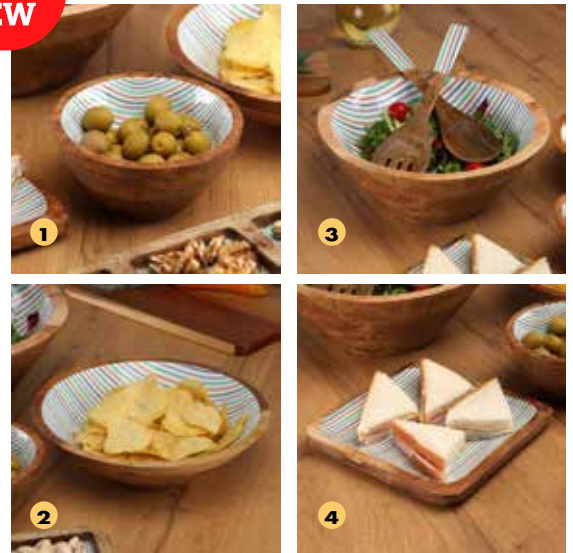

VAJILLERÍA

NEW

1	2	3	4
Bol	Bol grande	Bol grande	Fuente
13x13x7 cm	24x24x7 cm	30x30x10 cm	20x20x1,5 cm
34.687	34.689	34.686	34.685
€6,95	€13,95	€19,95	€9,95